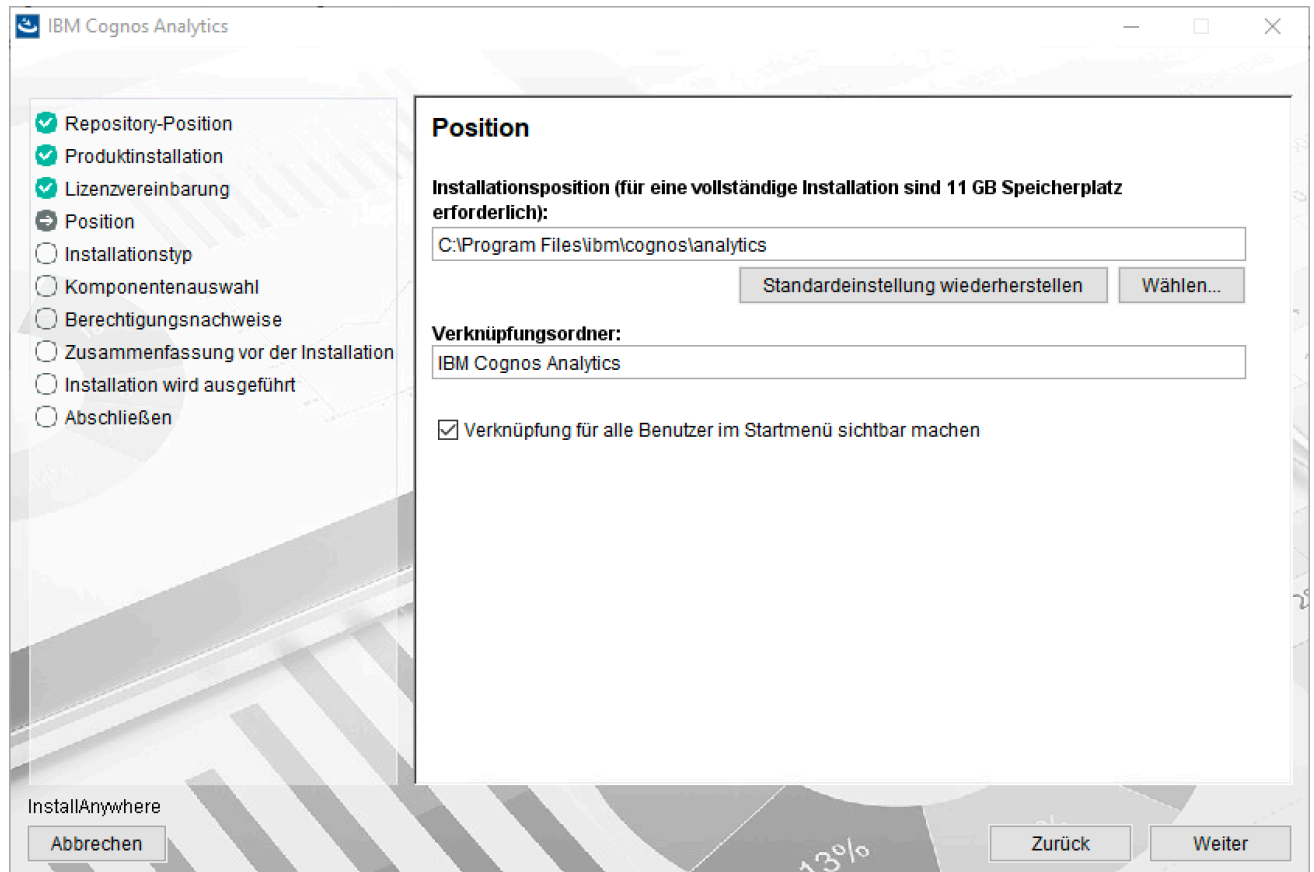

## Datei:System X Reporting Server Install Destination.png

- Datei
- Dateiversionen
- Dateiverwendung
- Metadaten
