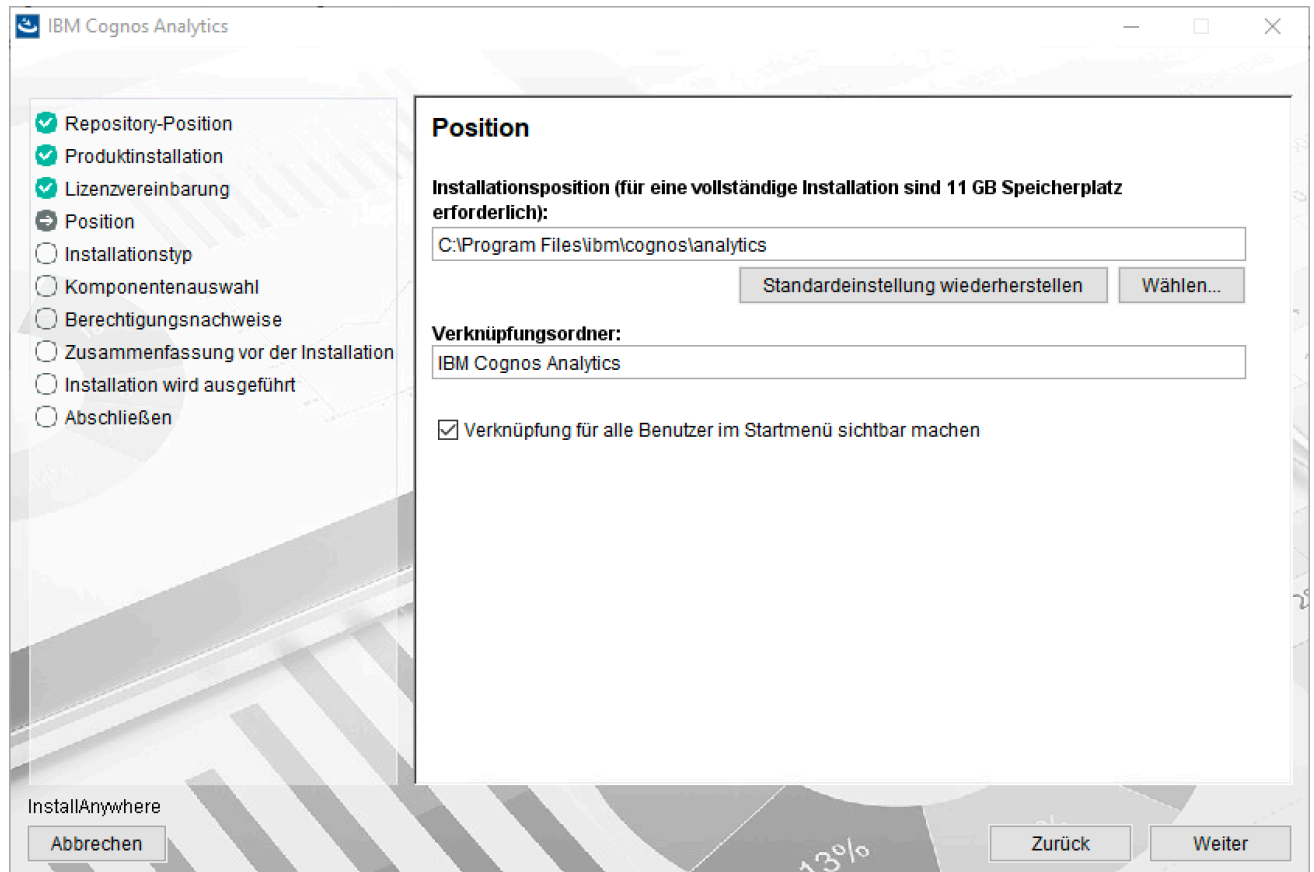

Datei:System X Reporting Server Install Destination.png

- Datei
- Dateiversionen
- Dateiverwendung
- Metadaten


Bildbreite	1.674 px
Bildhöhe	1.124 px
Horizontale Auflösung	56,69 dpc
Vertikale Auflösung	56,69 dpc