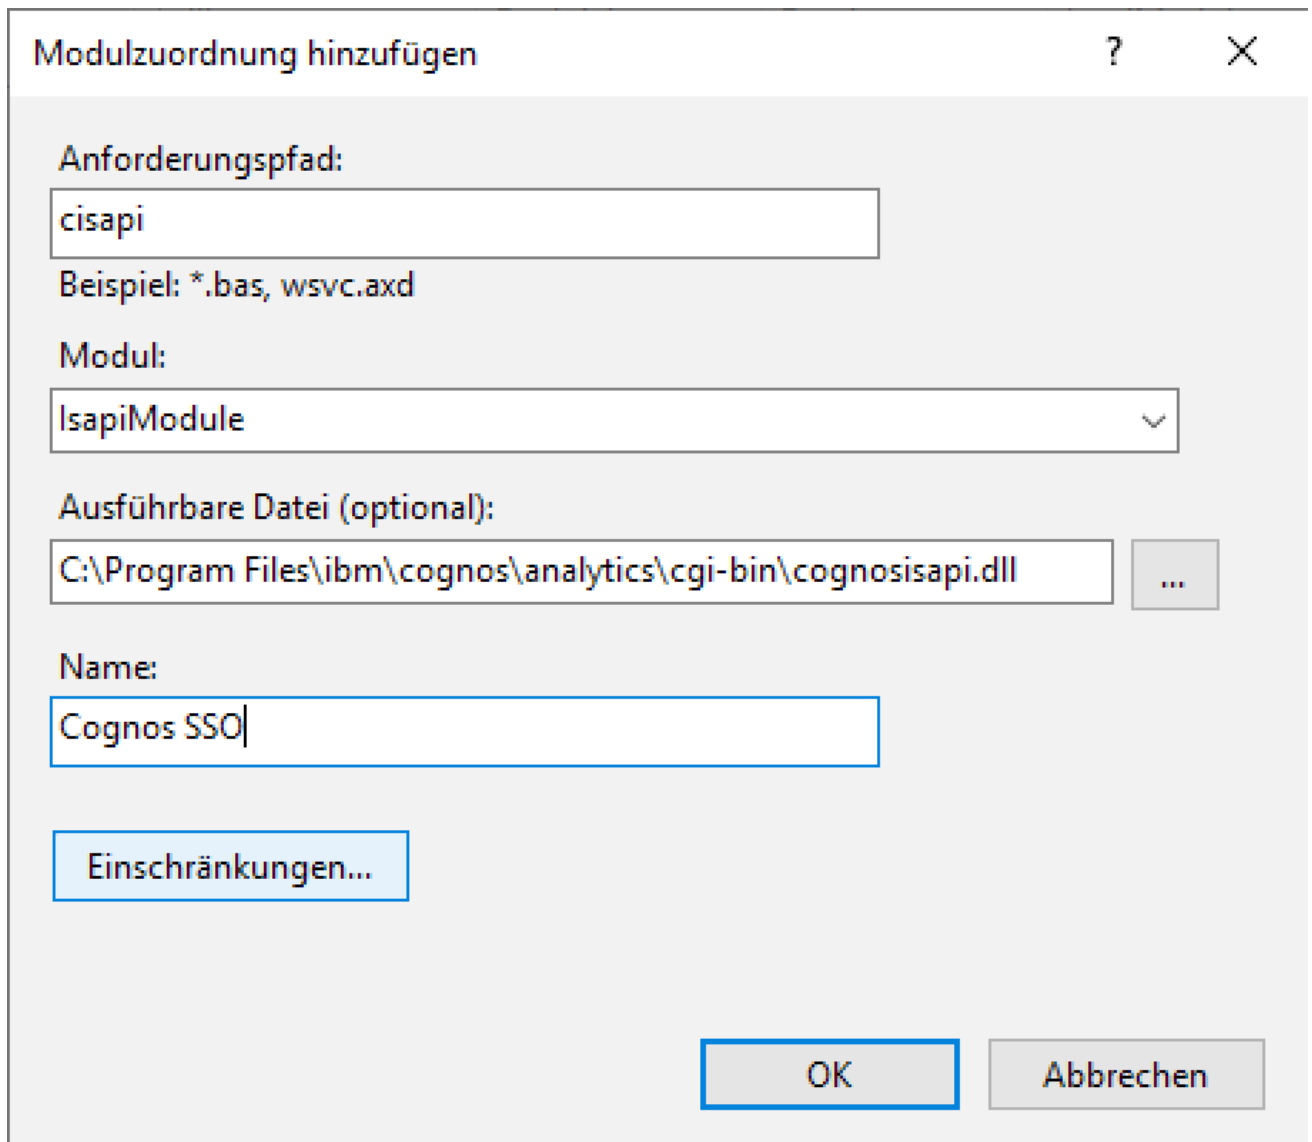

Datei: System X Konfiguration SingleSignOn Modulzuordnung cisapi.png

- Datei
- Dateiversionen
- Dateiverwendung
- Metadaten


System X Konfiguration SingleSignOn Modulzuordnung cisapi

Dateiversionen

Klicke auf einen Zeitpunkt, um diese Version zu laden.

	Version vom	Vorschaubild	Maße	Benutzer	Kommentar
aktuelle II	10:14, 28. Okt. 2019		912 × 800 (35 KB)	DendrikHanisch (Diskussion Beiträge)	

Bildbreite	912 px
Bildhöhe	800 px
Horizontale Auflösung	56,69 dpc
Vertikale Auflösung	56,69 dpc