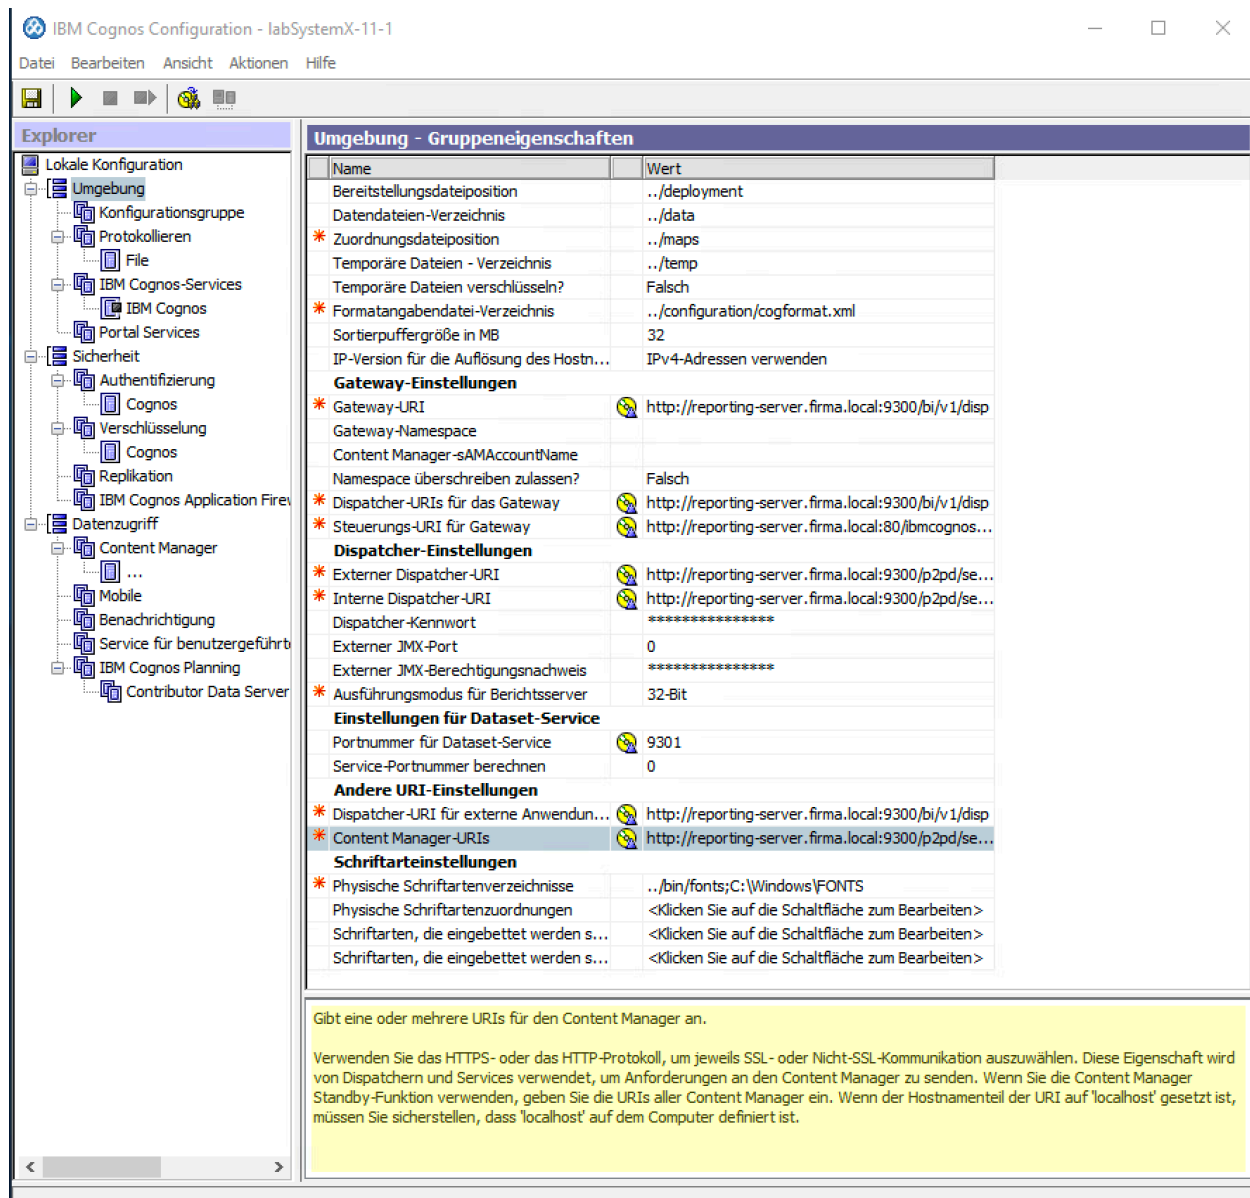

# Datei: System X Reporting Server Configuration Umgebung.png

- Datei
- Dateiversionen
- Dateiverwendung
- Metadaten


System X Reporting Server Configuration für externe Umgebung