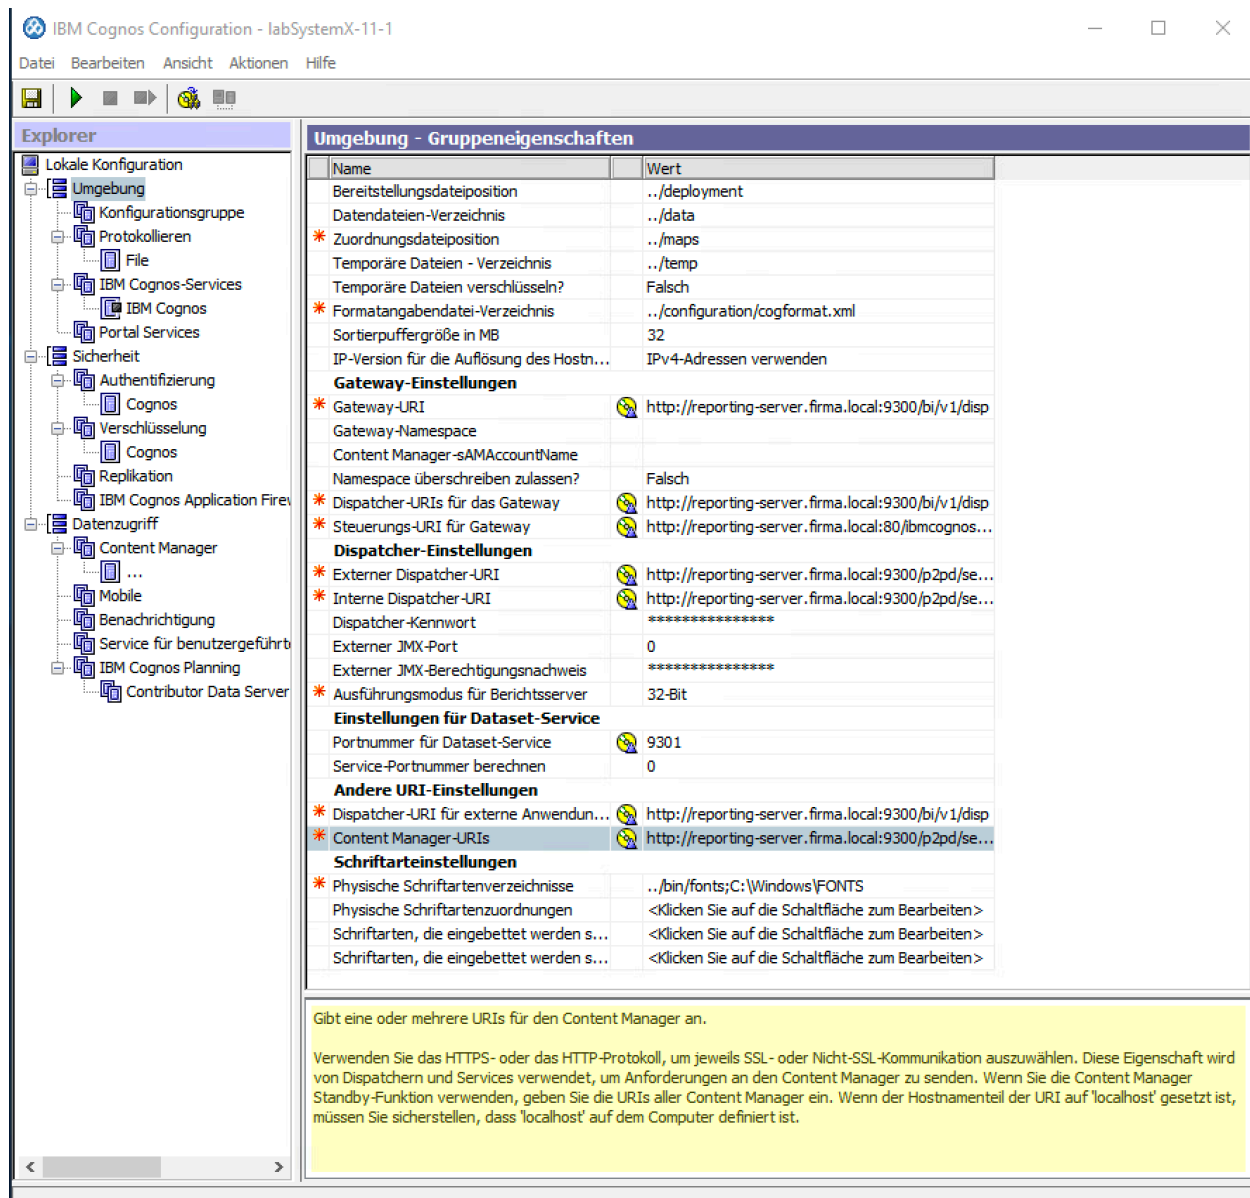

Datei: System X Reporting Server Configuration Umgebung.png

- Datei
- Dateiversionen
- Dateiverwendung
- Metadaten


System X Reporting Server Configuration für externe Umgebung

Dateiversionen

Klicke auf einen Zeitpunkt, um diese Version zu laden.

	Version vom	Vorschaubild	Maße	Benutzer	Kommentar
aktuell	16:36, 15. Mai 2019		1.770 × 1.706 (270,6 KB)	BelSommer (Diskussion Beiträge)	

- Du kannst diese Datei nicht überschreiben.

Dateiverwendung

Die folgende Seite verwendet diese Datei:

- [System X Konfiguration Reporting Server](#)

Metadaten

Diese Datei enthält weitere Informationen, die in der Regel von der Digitalkamera oder dem verwendeten Scanner stammen. Durch nachträgliche Bearbeitung der Originaldatei können einige Details verändert worden sein.

Bildbreite	1.770 px
Bildhöhe	1.706 px
Horizontale Auflösung	56,69 dpc
Vertikale Auflösung	56,69 dpc