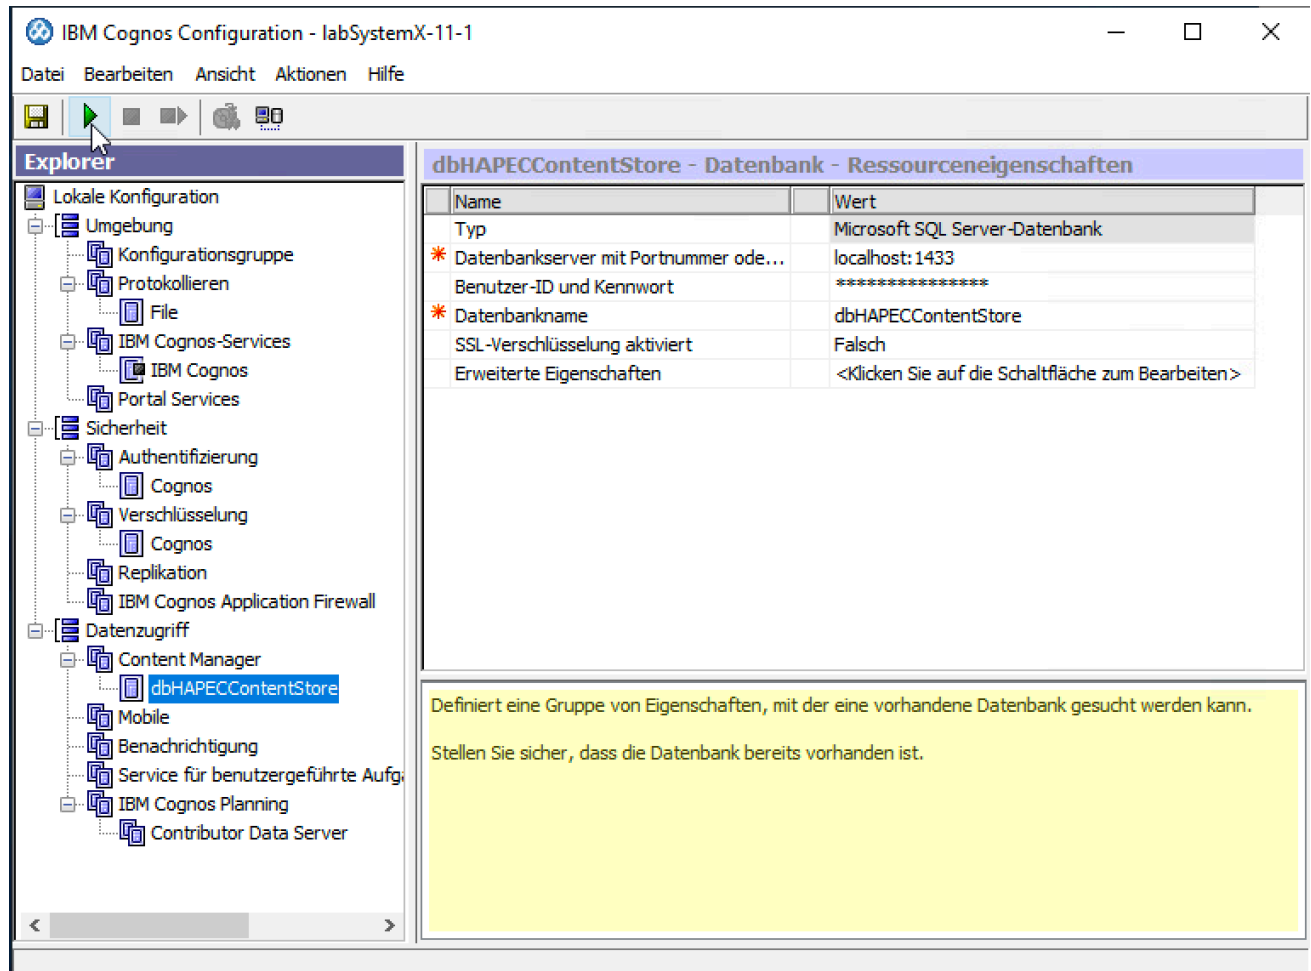

Datei:System X Reporting Server Configuration Starten.png

- Datei
- Dateiversionen
- Dateiverwendung
- Metadaten



System X Reporting Server Configuration Starten

Dateiversionen

Klicke auf einen Zeitpunkt, um diese Version zu laden.

	Version vom	Vorschaubild	Maße	Benutzer	Kommentar
aktuell	11:01, 16. Mai 2019		1.530 × 1.144 (151,1 KB)	aelSommer (Diskussion Beiträge)	

- Du kannst diese Datei nicht überschreiben.

Dateiverwendung

Die folgende Seite verwendet diese Datei:

- [System X Konfiguration Reporting Server](#)

Metadaten

Diese Datei enthält weitere Informationen, die in der Regel von der Digitalkamera oder dem verwendeten Scanner stammen. Durch nachträgliche Bearbeitung der Originaldatei können einige Details verändert worden sein.

Bildbreite	1.530 px
Bildhöhe	1.144 px
Horizontale Auflösung	56,69 dpc
Vertikale Auflösung	56,69 dpc