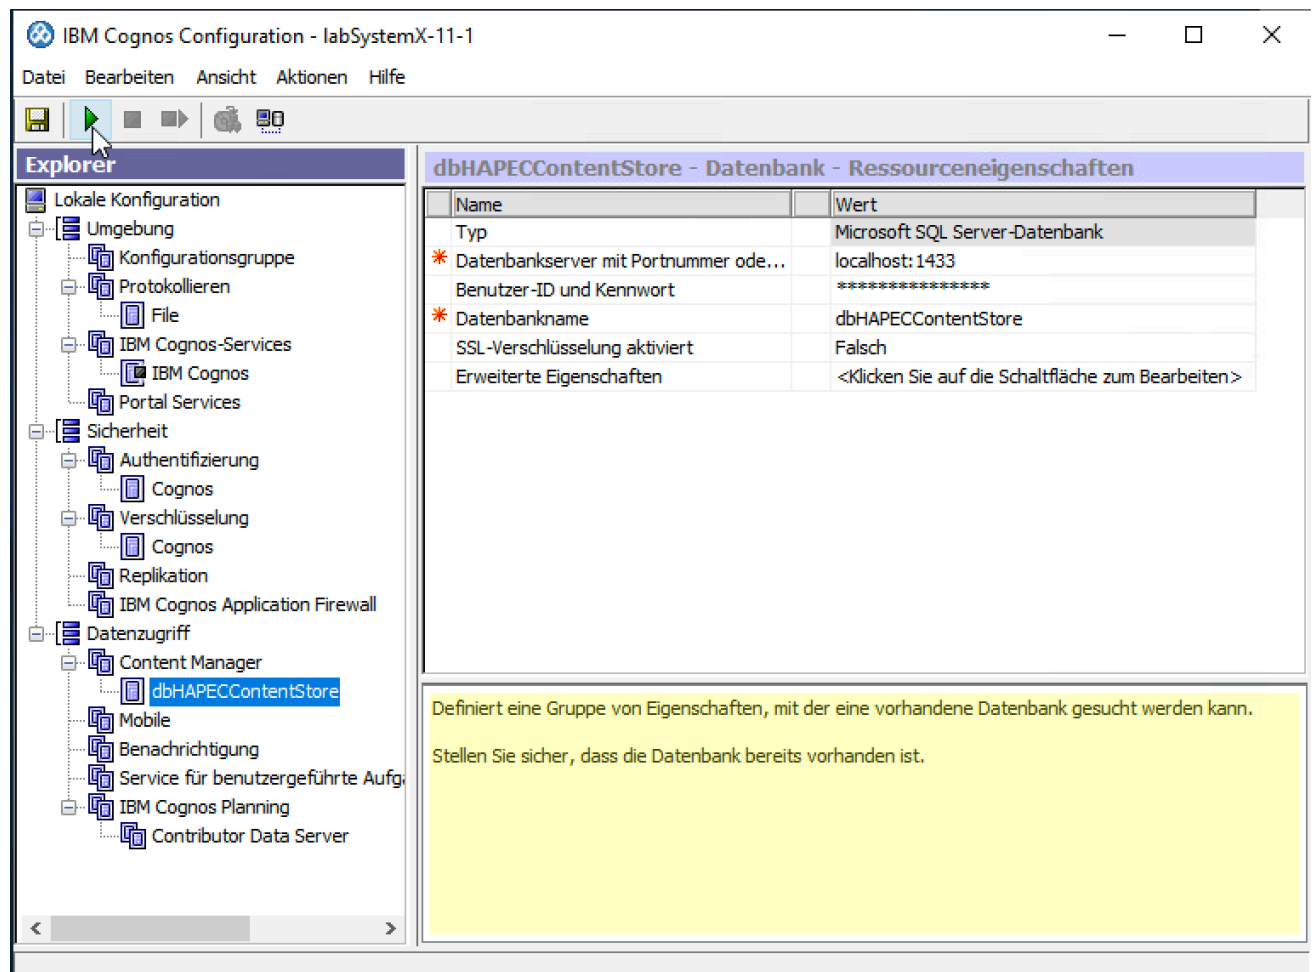

## Datei:System X Reporting Server Configuration Starten.png

- Datei
- Dateiversionen
- Dateiverwendung
- Metadaten
