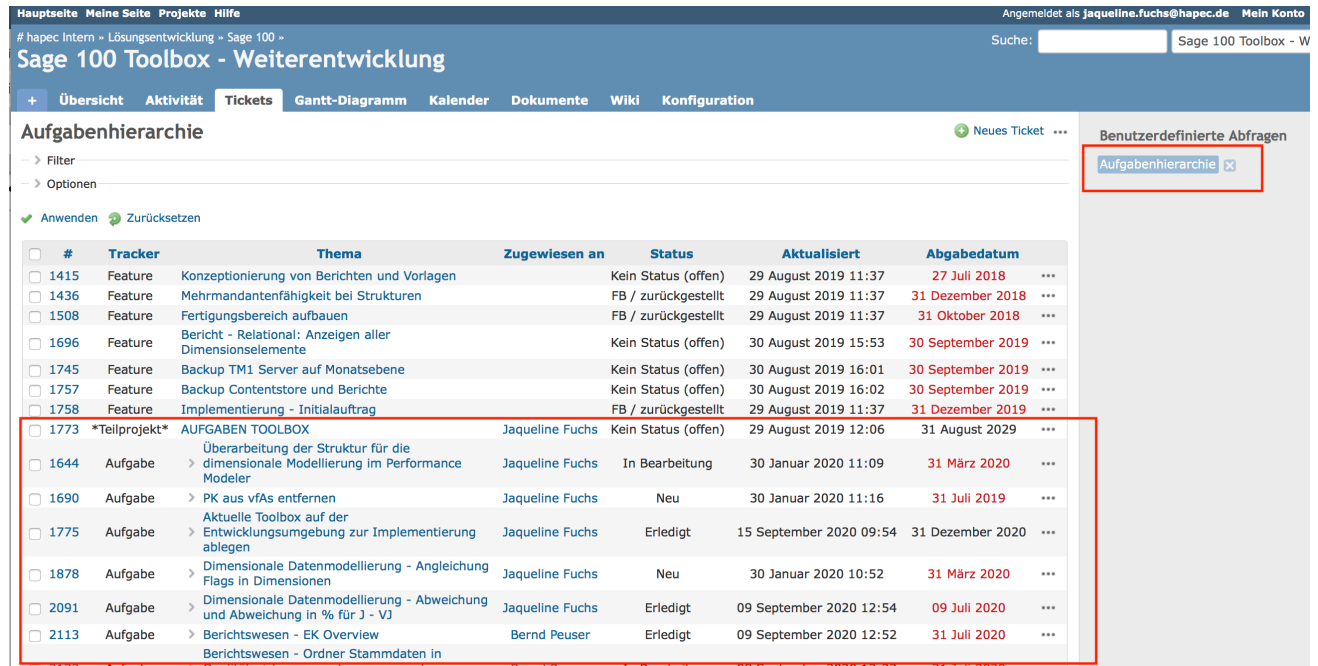

# Datei:Projektsteuerung Aufgabenhierarchie anzeigen.png

- Datei
- Dateiversionen
- Dateiverwendung
- Metadaten


Projektsteuerung Aufgabenhierarchie anzeigen