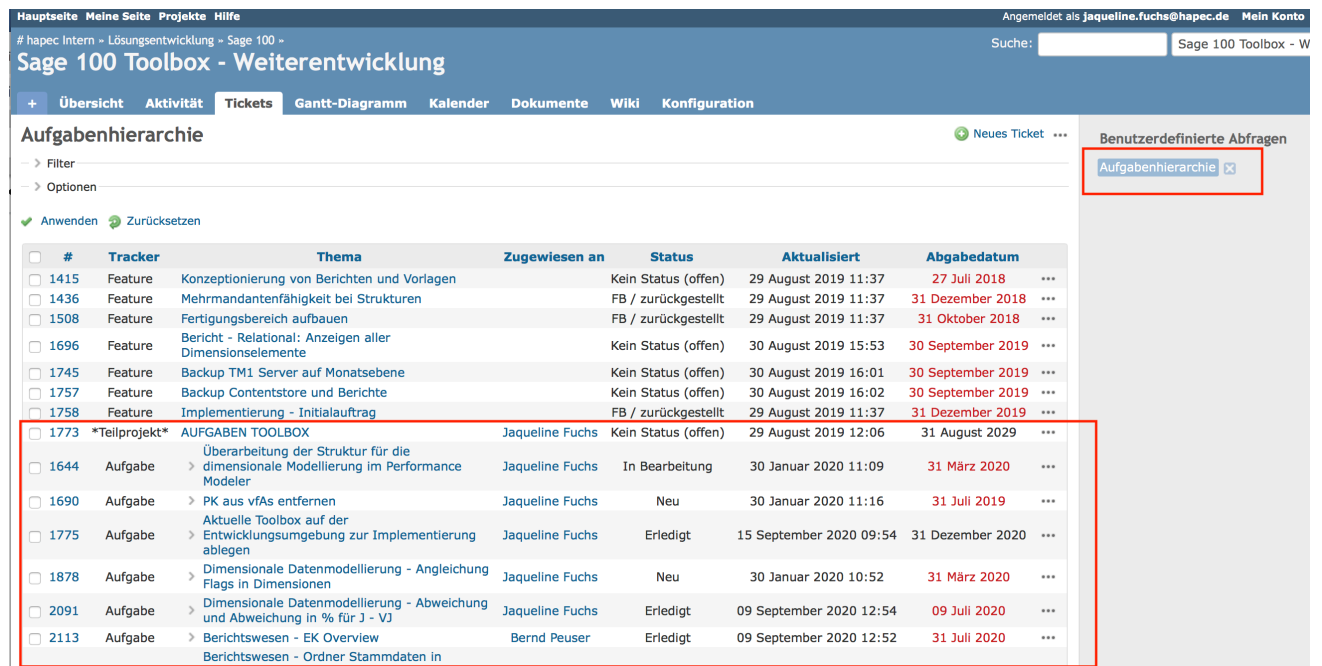

Datei:Projektsteuerung Aufgabenhierarchie anzeigen.png

- Datei
- Dateiversionen
- Dateiverwendung
- Metadaten


Projektsteuerung Aufgabenhierarchie anzeigen

Dateiversionen

Klicke auf einen Zeitpunkt, um diese Version zu laden.

	Version vom	Vorschaubild	Maße	Benutzer	Kommentar
aktuell	13:05, 15. Sep. 2020		2.610 × 1.332 (600 KB)	JaquelineFuchs (Diskussion Beiträge)	

- Du kannst diese Datei nicht überschreiben.

Dateiverwendung

Die folgende Seite verwendet diese Datei:

- [Sage 100 Toolbox Releasemanagement - Neues Release dokumentieren](#)

Metadaten

Diese Datei enthält weitere Informationen, die in der Regel von der Digitalkamera oder dem verwendeten Scanner stammen. Durch nachträgliche Bearbeitung der Originaldatei können einige Details verändert worden sein.

Bildhöhe	1.332 px
Bildbreite	2.610 px
Horizontale Auflösung	56,69 dpc
Vertikale Auflösung	56,69 dpc